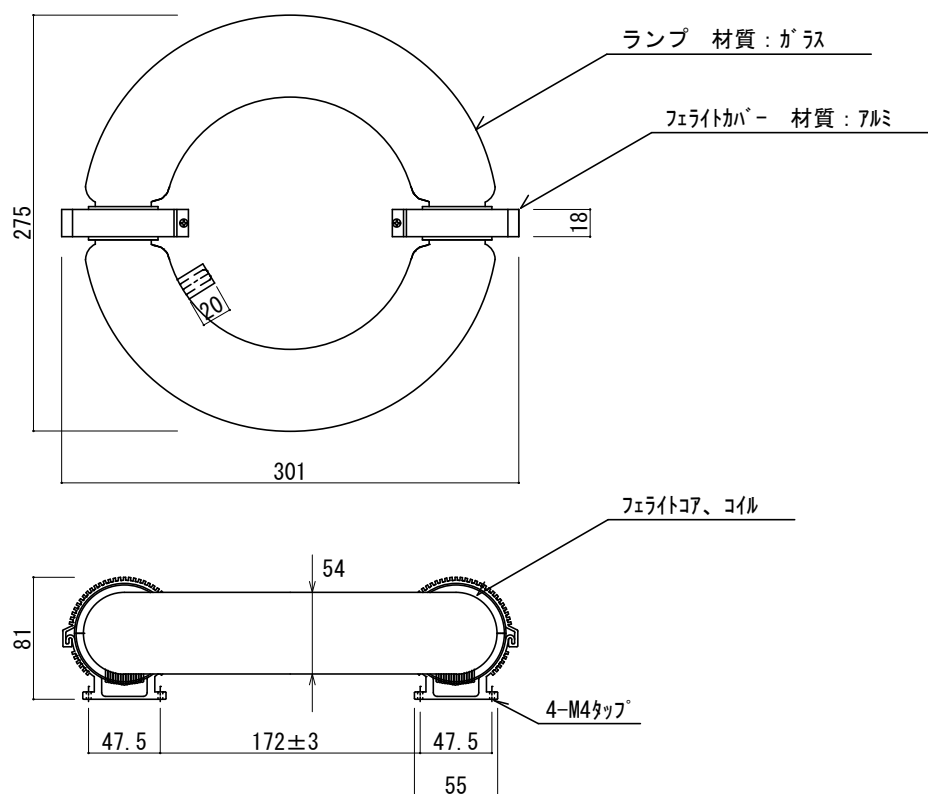

《無電極放電ランプ 丸型 150W用 UEC150N(L)》

【外形寸法図】

【仕様】

定格ランプ電力	[W]	150 ± 5%
ランプ全光束	[Lm]	12000 ~ 12500
ランプ効率	[Lm/W]	80 ~ 83
ランプ色		昼白色 / 電球色
平均演色評価数	[Ra]	80
光束維持率 (2000h)	[%]	> 90
定格ランプ寿命	[h]	60000
点灯時表面温度	[°C]	< 90

品名	150W 丸型ランプ 昼白色 / 電球色
型番	UEC150N(昼白色)/UEC150L(電球色)
特記	図面測定不可、一部寸法省略。