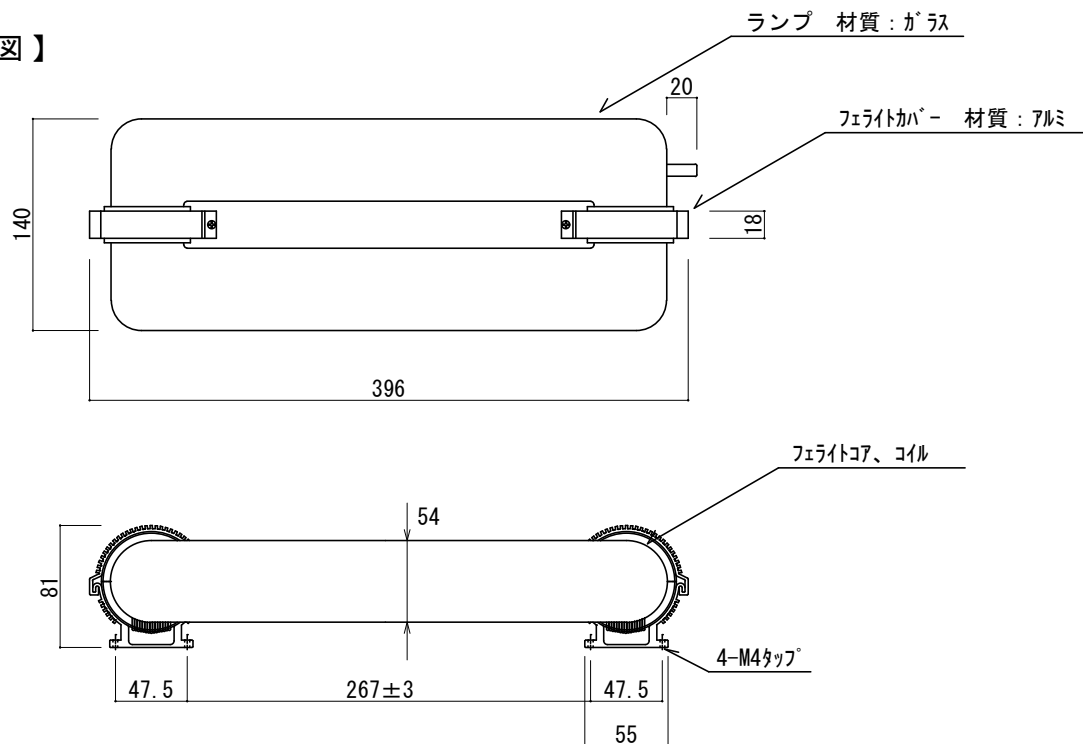

《無電極放電ランプ 角型 150W用 UES150N(L)》

【外形寸法図】

【仕様】

定格ランプ電力	[W]	150 ± 5%
ランプ全光束	[Lm]	12000 ~ 12500
ランプ効率	[Lm/W]	80 ~ 83
ランプ色		昼白色 / 電球色
平均演色評価数	[Ra]	80
光束維持率 (2000h)	[%]	> 90
定格ランプ寿命	[h]	60000
点灯時表面温度	[°C]	< 90

品名	150W 角型ランプ 昼白色 / 電球色
型番	UES150N(昼白色)/UES150L(電球色)
特記	図面測定不可、一部寸法省略。
プロライト株式会社	