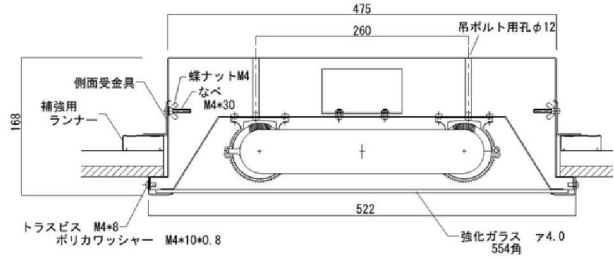

UA15N

天井埋込タイプ
限定生産品

配光曲線

定格・仕様

入力電圧	AC200V	重量	11.95kg
消費電力	150W	周波数	50/60Hz
色温度	5000K 昼白色	力率	>0.99
全光束	12000 lm	演色性	80Ra
点灯周波数	135kHz	効率	80lm/W
材質	鋼板・高反射塗装・強化ガラス	動作環境	-5~50℃※
設計寿命	60000h(初期照度の70%維持)	梱包サイズ	540×540×220(mm)