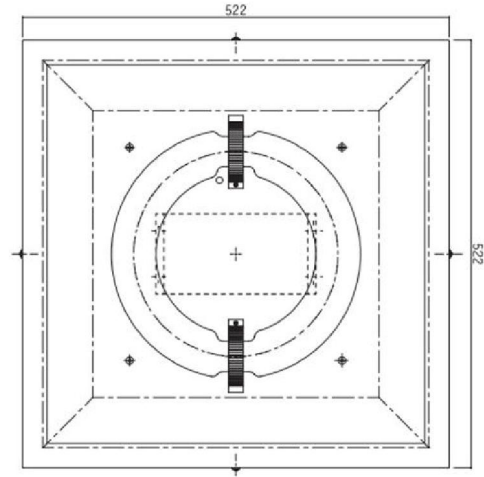

UA15N

天井埋込タイプ
限定生産品

配光曲線

定格・仕様

入力電圧	AC200V	重量	11.95kg
消費電力	150W	周波数	50/60Hz
色温度	5000K 昼白色	力率	>0.99
全光束	12000 lm	演色性	80Ra
点灯周波数	135kHz	効率	80lm/W
材質	鋼板・高反射塗装・強化ガラス	動作環境	-5~50℃※
設計寿命	60000h(初期照度の70%維持)	梱包サイズ	540×540×220(mm)