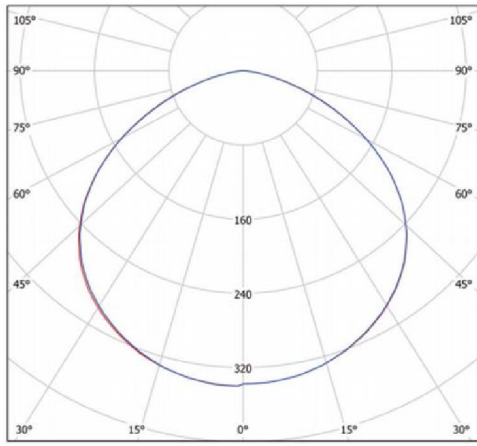

UA15N

天井埋込タイプ
限定生産品

配光曲線

定格・仕様

入力電圧	AC200V	重量	11.95kg
消費電力	150W	周波数	50/60Hz
色温度	5000K 昼白色	力率	>0.99
全光束	12000 lm	演色性	80Ra
点灯周波数	135kHz	効率	80lm/W
材質	鋼板・高反射塗装・強化ガラス	動作環境	-5~50℃※
設計寿命	60000h(初期照度の70%維持)	梱包サイズ	540×540×220(mm)